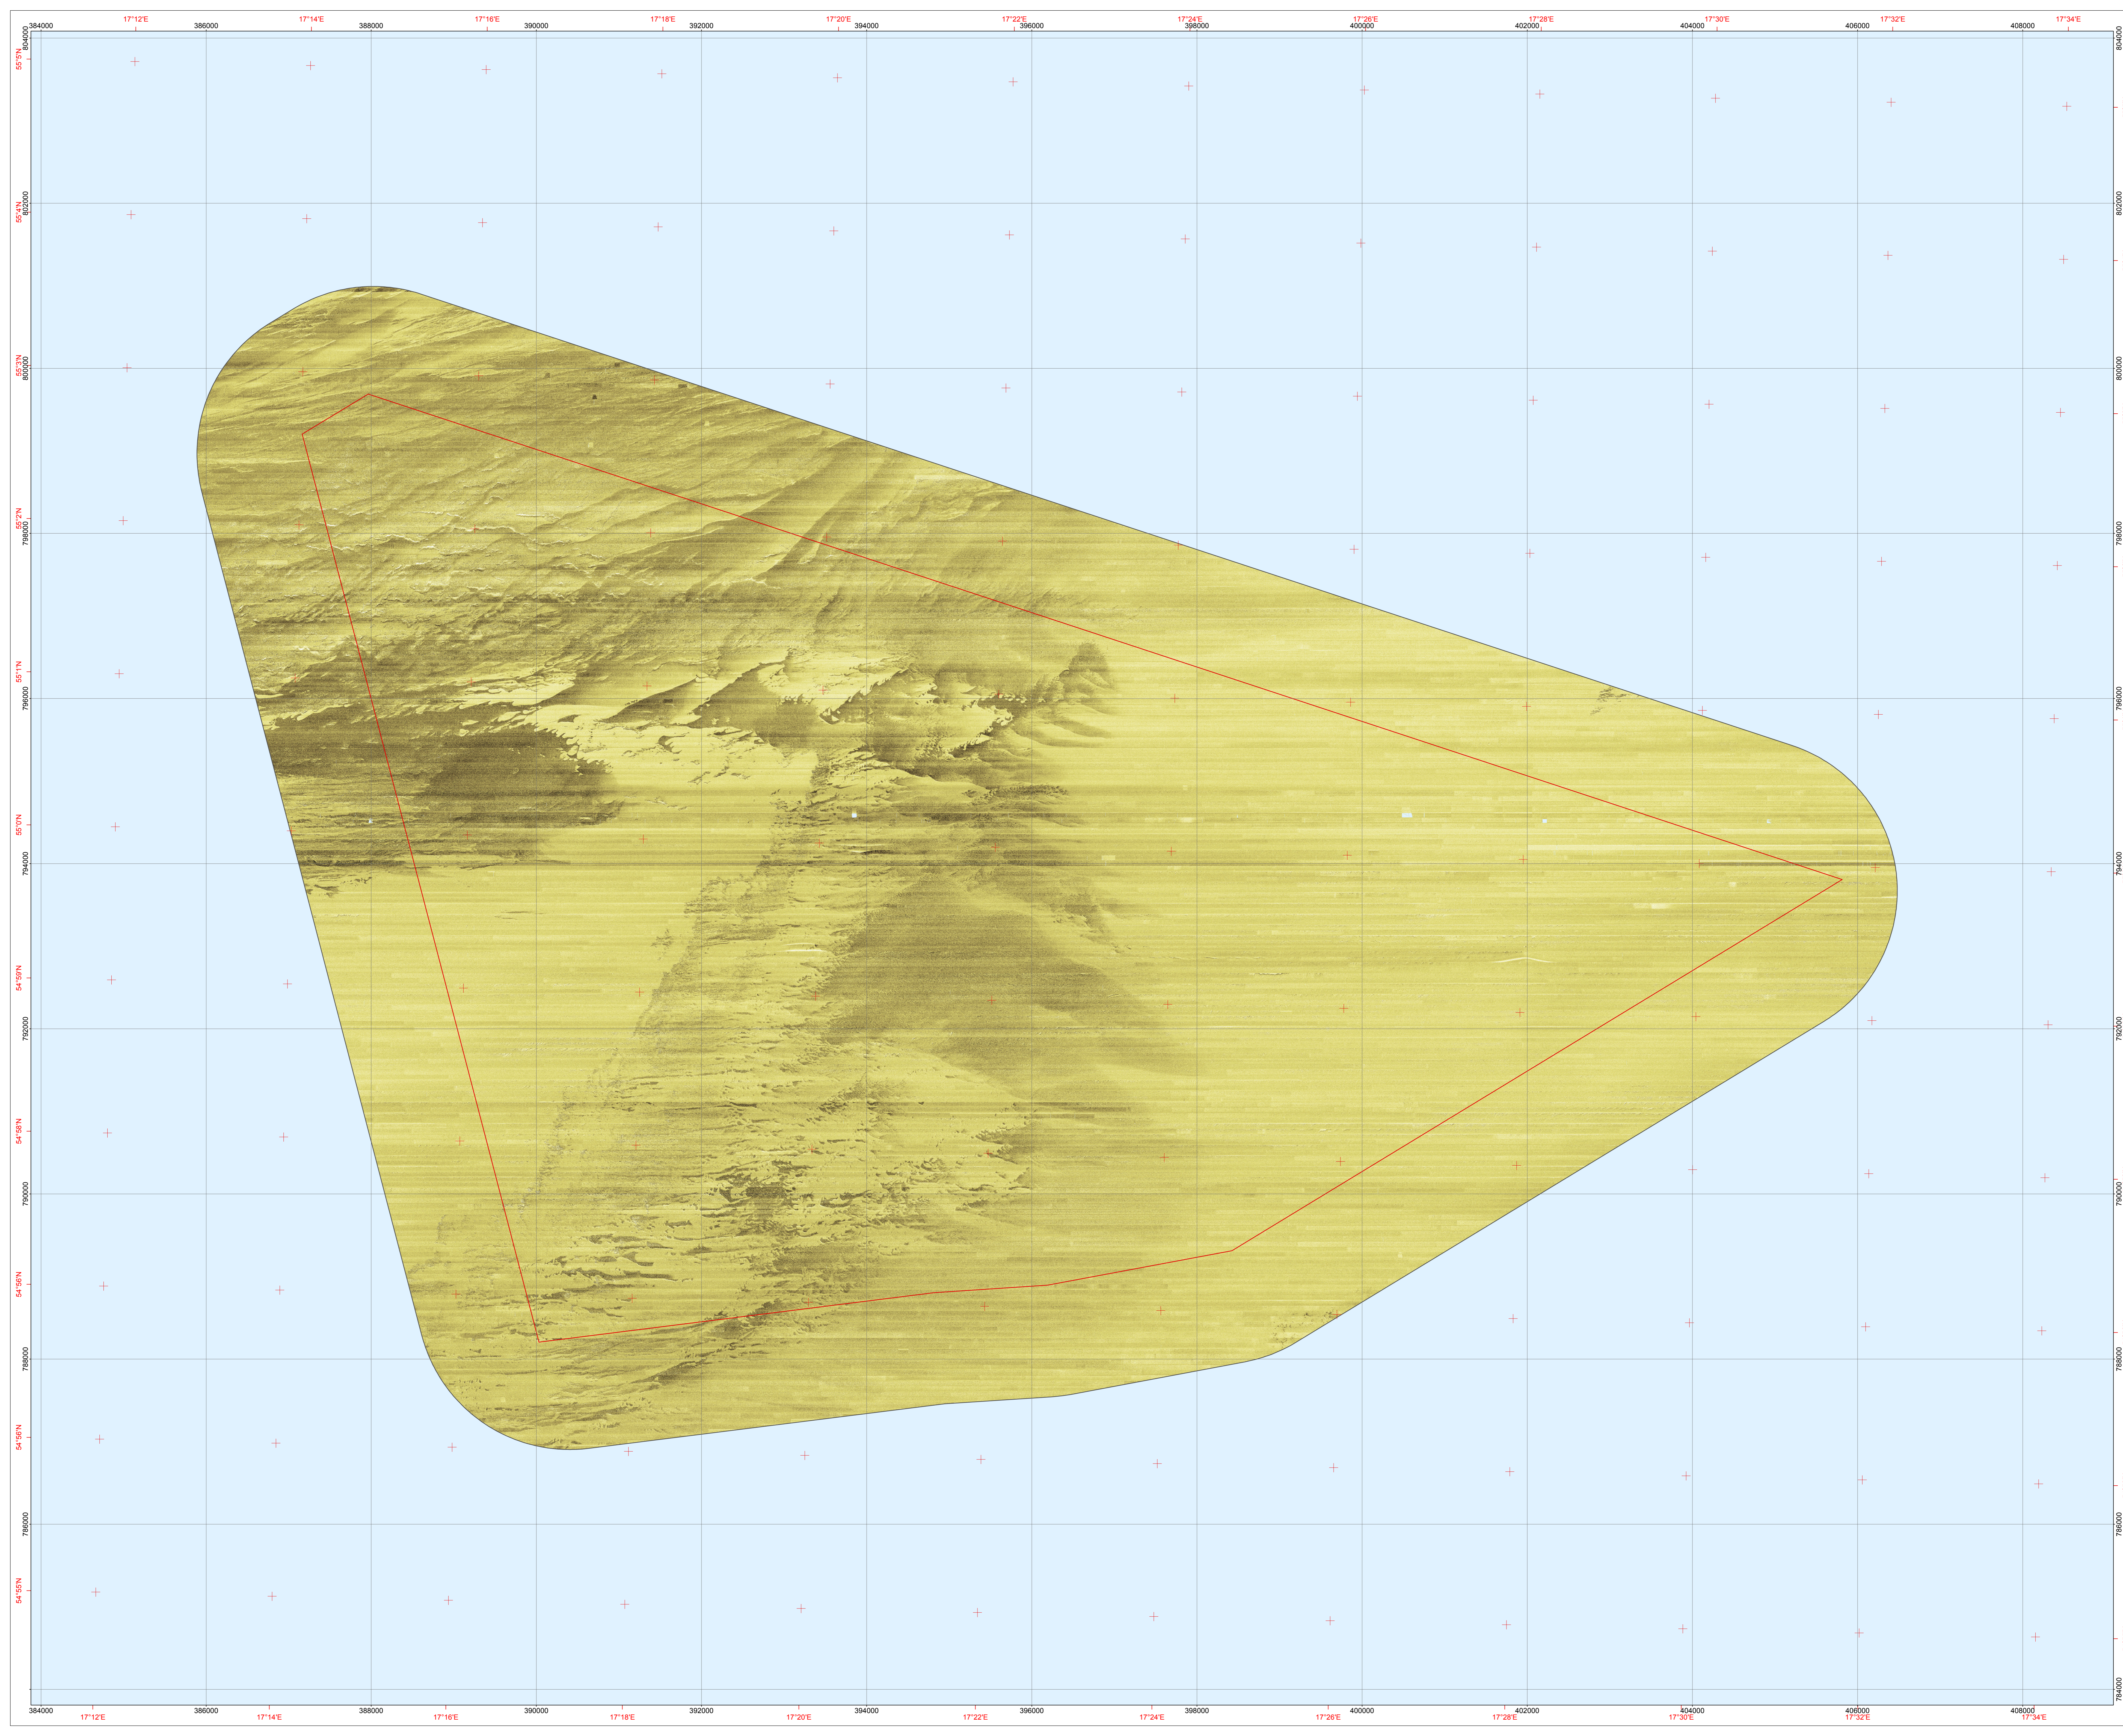

# Mapa sonarowa obszaru MFW BŚ III

- MFW Baltyk Środkowy III
- granica buforu 1-milowego na zewnątrz MFW

Załącznik 4

Data: 2014-07-04

Podziałka

0 0.5 1 km

0 0.3 0.6 NM